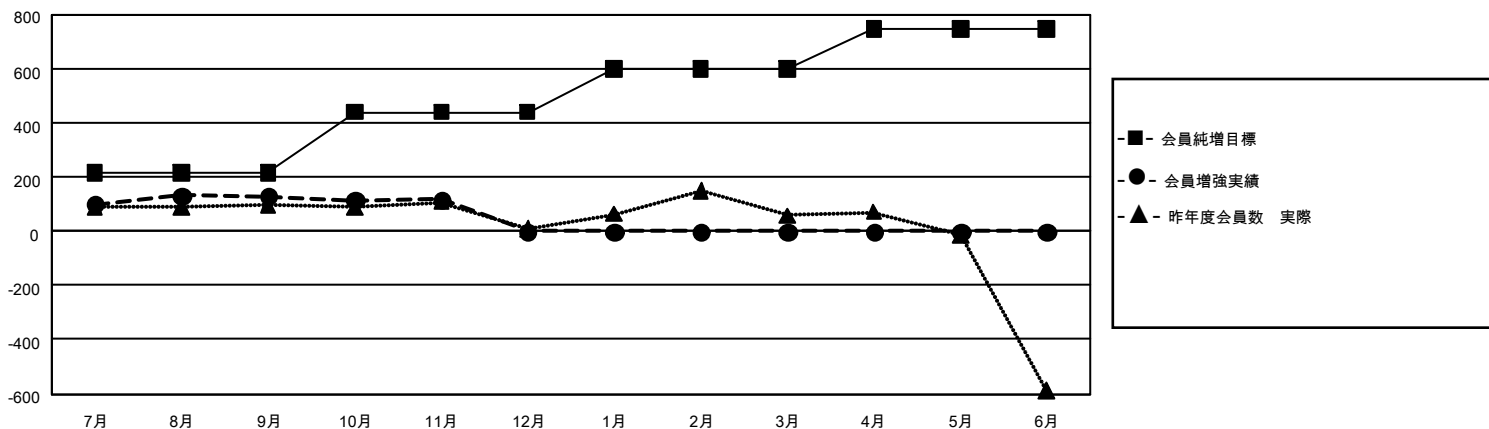

会員目標及び実績累計

解散クラブ: 0	233 CLUBS OF 388 一名以上の新会員を登録	男女別	
退会者		男性	11,575 (75.69%)
物故会員 41	会員累計データを見るには、ここをクリック	女性	3,718 (24.31%)
クラブ解散 0		世帯主/家族会員合計	5,414
その他 363		国際会費半額の家族会員	2,938
合計 404