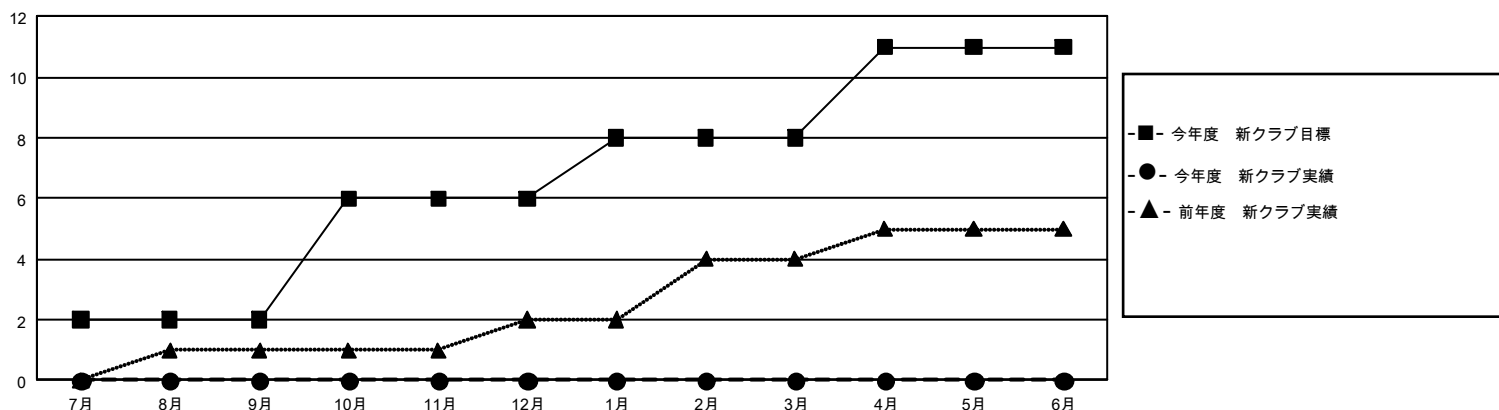

GMT MONTHLY MEMBERSHIP PROGRESS REPORT

Results as of: 11/30/2019

Multiple District 337

LOCATION: JAPAN

GMT: OPEN

GMT会則地域 5 - J

クラブ				名			
結果 : 2019-2020				結果 : 2019-2020			
四半期	新クラブ目標	新クラブ	解散クラブ	四半期	会員純増目標	会員増強実績	退会者 (転籍を含む) 実際
7月/8月/9月	6	0	0	7月/8月/9月	645	407	260
10月/11月/12月	12	0	0	10月/11月/12月	675	134	144
1月/2月/3月	6	0	0	1月/2月/3月	480	0	0
4月/5月/6月	9	0	0	4月/5月/6月	450	0	0

新クラブ目標及び実績累計